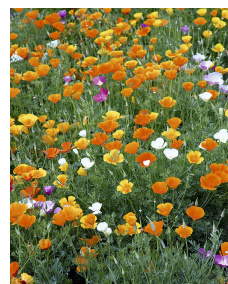


Blomster

Sommeradonis
Adonis aestivalis
B40050

Kongekommen
Ammi majus
B40180

Klinter
Agrostemma githago
Milas
B40200

Haveløvemund
Antirrhinum majus
Maximum Mixed
B40400

Farve-skønhedsøje
Coreopsis tinctoria
Tall Mixed
B40950

Kornblomst
Ball mixed
B41650

Jomfruskørt
mixed
B42200

**Californisk
guldvæls**
single mixed
B42900

Tallerkensmækker
Tall single mixed
(trailing)
B48000

Tallerkensmækker
Tom Thumb mixed
(compact)
B48100

Frøkenhat
Dahliaflowered
mixture
B48600