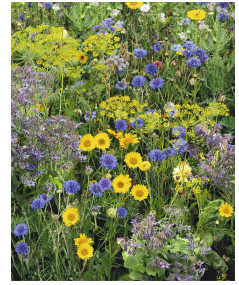


Blomster

Sommeradonis
Adonis aestivalis
B40050

Kongekommen
Ammi majus
B40180

Klinter
Agrostemma githago
Milas
B40200

Haveløvemund
Antirrhinum majus
Maximum Mixed
B40400

Farve-skønhedsøje
Coreopsis tinctoria
Tall Mixed
B40950

Kornblomst
Ball mixed
B41650

Jomfruskørt
mixed
B42200

**Californisk
guldvæls**
single mixed
B42900

Tallerkensmækker
Tall single mixed
(trailing)
B48000

Tallerkensmækker
Tom Thumb mixed
(compact)
B48100

Frøkenhat
Dahliaflowered
mixture
B48600

Studenternellike
Dianthus barbatus Tall
Double Mixed
B50720

Almindelig hør
Linum usitatissimum
B54150

Almindelig honningurt
Bee-attracting plant
B56000

Sommer blomster
Mixed Summer
Flowers
B48780

Tübinger bi-mix
Tübinger Bee mixture
B48890