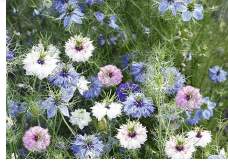


Blomster

Sommeradonis
Adonis aestivalis
B40050

Kongekommen
Ammi majus
B40180

Klinter
Agrostemma githago
Milas
B40200

Haveløvemund
Antirrhinum majus
Maximum Mixed
B40400

Farve-skønhedsøje
Coreopsis tinctoria
Tall Mixed
B40950

Kornblomst
Ball mixed
B41650

Jomfruskørt
mixed
B42200

**Californisk
guldvæls**
single mixed
B42900

Tallerkensmækker
Tall single mixed
(trailing)
B48000

Tallerkensmækker
Tom Thumb mixed
(compact)
B48100

Frøkenhat
Dahliaflowered
mixture
B48600

Studenternellike
Dianthus barbatus Tall
Double Mixed
B50720

Almindelig hør
Linum usitatissimum
B54150

Almindelig honningurt
Bee-attracting plant
B56000

Sommer blomster
Mixed Summer
Flowers
B48780

Tübinger bi-mix
Tübinger Bee mixture
B48890