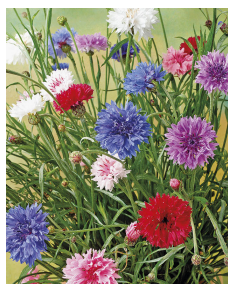


Blomster

Sommeradonis
Adonis aestivalis
B40050

Kongekommen
Ammi majus
B40180

Klinter
Agrostemma githago
Milas
B40200

Haveløvemund
Antirrhinum majus
Maximum Mixed
B40400

Farve-skønhedsøje
Coreopsis tinctoria
Tall Mixed
B40950

Kornblomst
Ball mixed
B41650

Jomfruskørt
mixed
B42200

**Californisk
guldvæls**
single mixed
B42900

Tallerkensmækker
Tall single mixed
(trailing)
B48000

Tallerkensmækker
Tom Thumb mixed
(compact)
B48100

Frøkenhat
Dahliaflowered
mixture
B48600